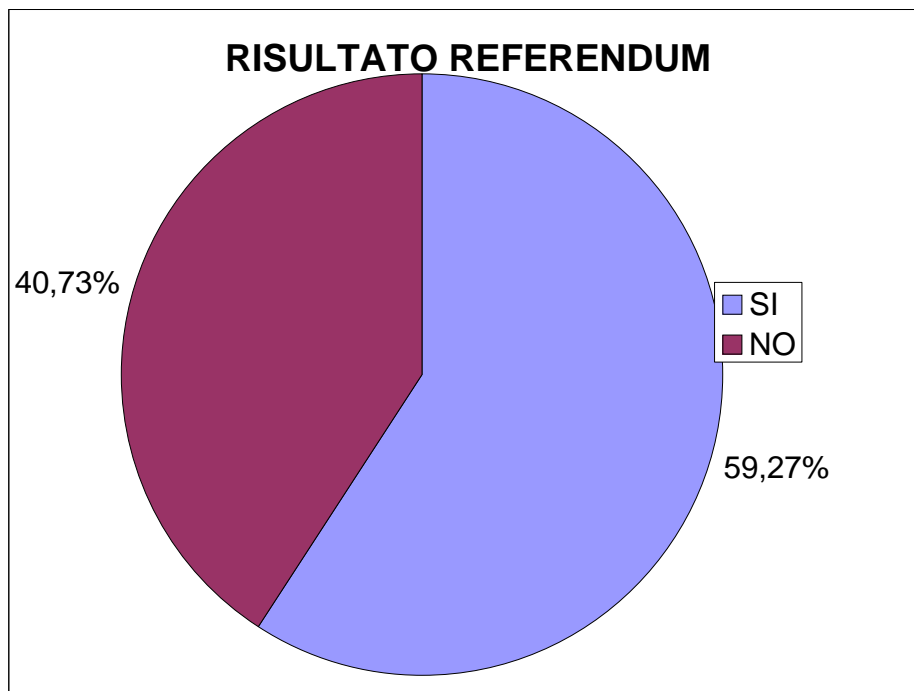

CITTA' DI CORBETTA

REFERENDUM COSTITUZIONALE: MODIFICHE ALLA PARTE V DELLA COSTITUZIONE

		SEGGI ELETTORALI													TOT.	
		1	2	3	4	5	6	7	8	9	10	11	12	13		
ISCRITTI	Maschi	398	384	404	450	400	415	471	368	406	513	482	403	441	5535	
	Femmine	461	428	454	438	504	462	519	422	416	483	508	406	486	5987	
	TOTALE	859	812	858	888	904	877	990	790	822	996	990	809	927	11522	
VOTANTI	Maschi	144	164	197	190	204	183	195	143	154	186	174	144	176	2254	40,72%
	Femmine	120	148	190	160	229	180	192	163	150	159	166	138	167	2162	36,11%
	TOTALE VOTANTI	264	312	387	350	433	363	387	306	304	345	340	282	343	4416	38,33%

RIEPILOGO GENERALE

SCHEDE	SCHEDE VALIDE	257	306	382	345	424	357	373	301	295	335	329	275	330	4309	97,58%
	SCHEDE BIANCHE	3	2	1	2	5	3	4	2	4	3	4	2	8	43	0,97%
	SCHEDE NULLE	4	4	4	3	4	3	10	3	5	7	7	0	5	59	1,34%
	VOTI NULLI	0	0	0	0	0	0	0	0	0	0	0	5	0	5	0,11%
	SCHEDE CONTESTATE E NON ASSEGNATE	0	0	0	0	0	0	0	0	0	0	0	0	0	0	0,00%
	TOTALE	264	312	387	350	433	363	387	306	304	345	340	282	343	4416	100,00%

RISULTATO REFERENDUM	SI	130	221	223	206	242	205	241	178	166	200	196	158	188	2554	59,27%
	NO	127	85	159	139	182	152	132	123	129	135	133	117	142	1755	40,73%
	TOTALE	257	306	382	345	424	357	373	301	295	335	329	275	330	4309	100%